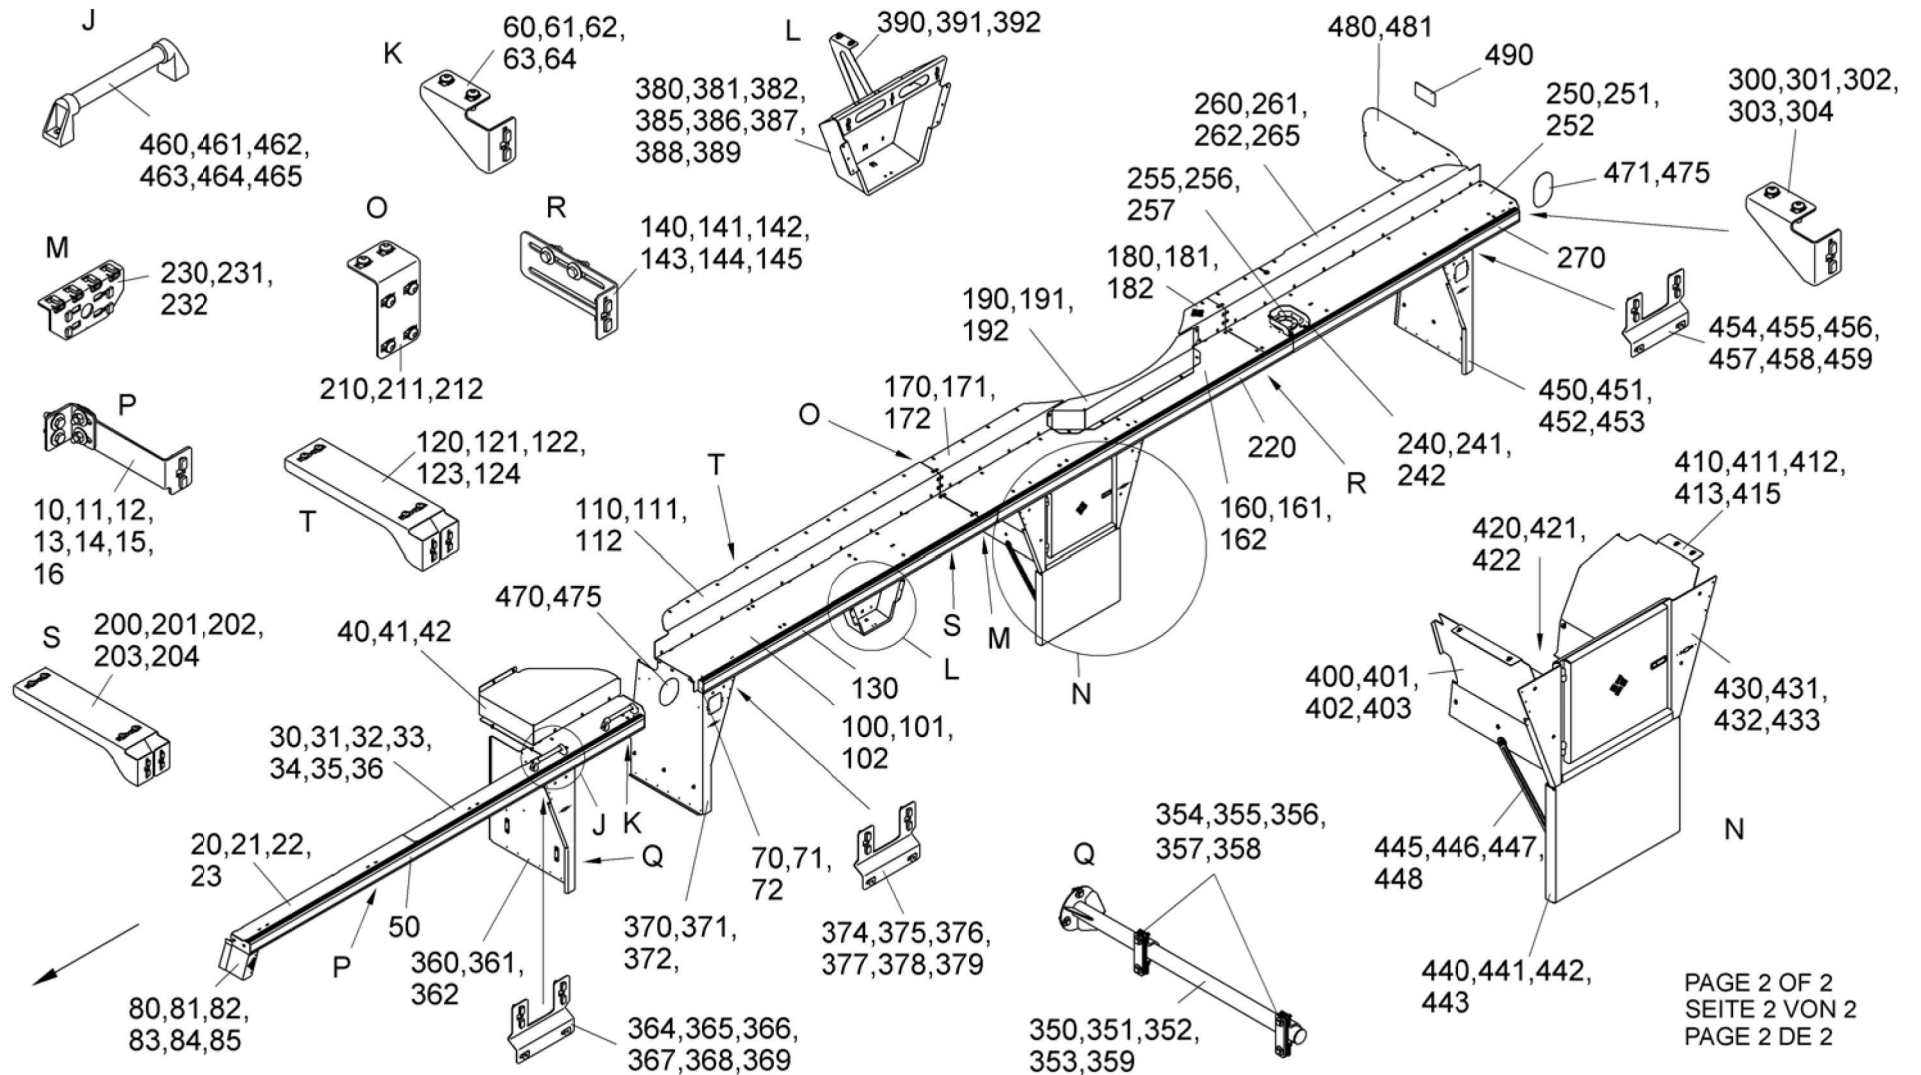

FENDER INST vehicle width 3000  
 KOTFLÜGEL EINBAU Fahrzeugbreite 3000  
 GARDE-BOUE INST largeur du véhicule 3000

from No / up to No  
 WFN6#####2063101  
 WFN6#####2063114

Figure  
 Bild 99707043444  
 Figure